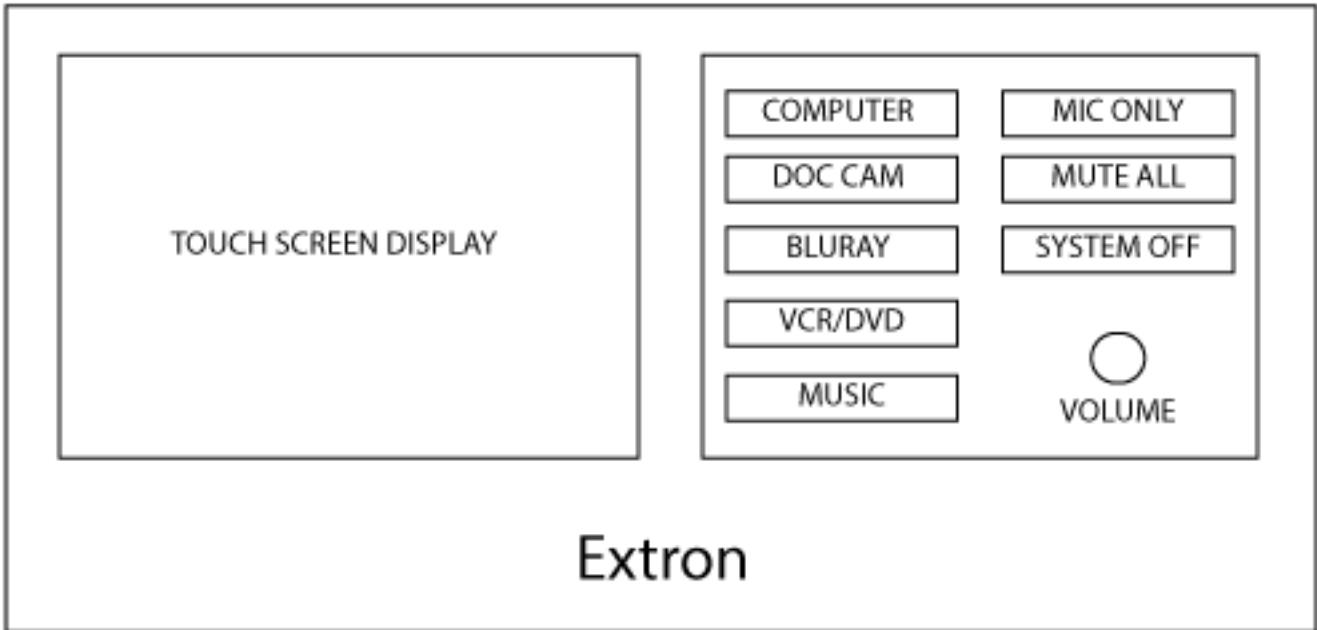

PODIUM PANEL

A/V INPUT RACK